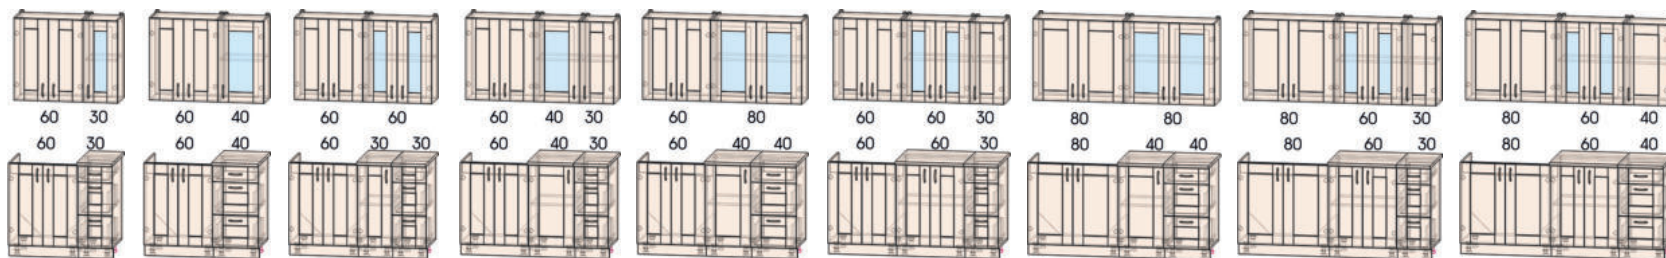

ХОЛЬЦ

Хольц 0,9м
Holz 0.9m

Хольц 1,0м
Holz 1.0m

Хольц 1,2м
Holz 1.2m

Хольц 1,3м
Holz 1.3m

Хольц 1,4м
Holz 1.4m

Хольц 1,5м
Holz 1.5m

Хольц 1,6м
Holz 1.6m

Хольц 1,7м
Holz 1.7m

Хольц 1,8м
Holz 1.8m