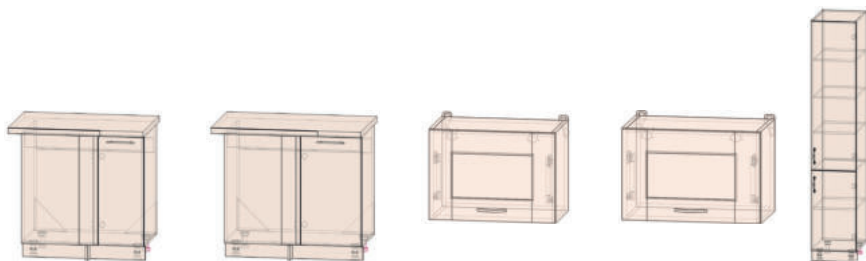

Хольц 1,4x2,5м
Holz 1.4x2.5m

Хольц 1,4x2,6м
Holz 1.4x2.6m

ХОЛЬЦ

Данными модулями вы можете дополнить стандартные комплекции или создать свою отдельную кухню.
The following modules can be added to the standard Kitchen or can be used to create a distinct, individual Kitchen.

600мм - глубина по столешнице.
600mm - table top depth

ВШС80 ВШУст НШ30р НШ30-рш3 (1м+26) НШ40р НШ40-рш3 (1м+26) НШ60Д НШ60м НШ60р НШ80м НШ80р
В720Ш800Г300 В720Ш580Г300 В850Ш300Г600 В850Ш300Г600 В850Ш400Г600 В850Ш400Г600 В850Ш600Г600 В850Ш600Г600 В850Ш600Г600 В850Ш800Г600 В850Ш800Г600