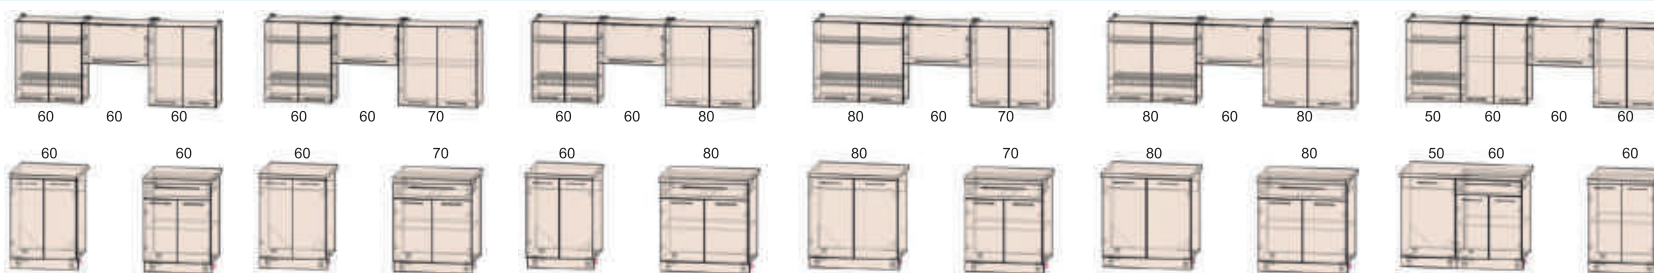

Пластик 1.8А Plastic 1.8А   Пластик 1.9А Plastic 1.9А   Пластик 2.0А Plastic 2.0А   Пластик 2.1А Plastic 2.1А   Пластик 2.2А Plastic 2.2А   Пластик 2.3А Plastic 2.3А