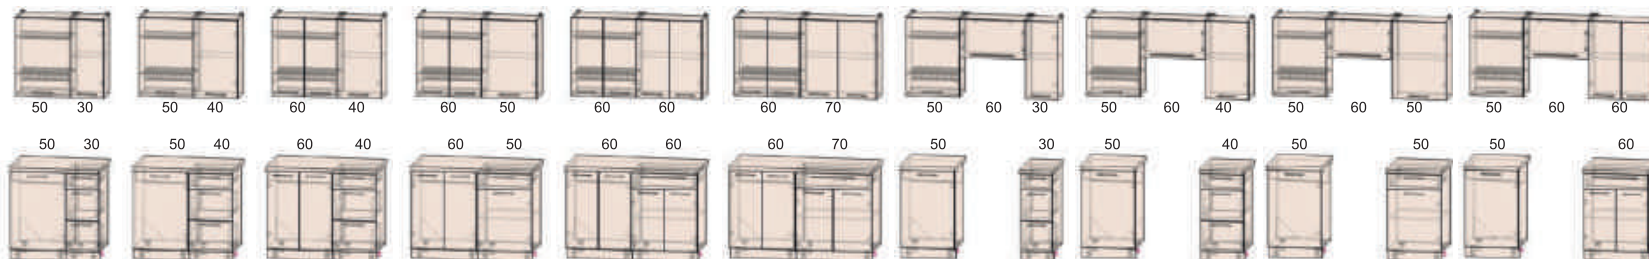

Пластик

Пластик 0.8А Plastic 0.8А   Пластик 0.9А Plastic 0.9А   Пластик 1.0А Plastic 1.0А   Пластик 1.1А Plastic 1.1А   Пластик 1.2А Plastic 1.2А   Пластик 1.3А Plastic 1.3А   Пластик 1.4А Plastic 1.4А   Пластик 1.5А Plastic 1.5А   Пластик 1.6А Plastic 1.6А   Пластик 1.7А Plastic 1.7А